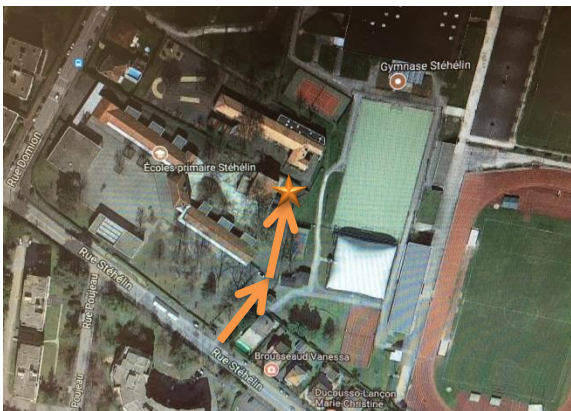

Situation et Accès

Ecole Stéhélin
43 Rue Stéhélin
33200 Bordeaux Caudéran

Responsable :
Nadège PAJOT
06 11 16 34 38

Horaires :
Accueil du soir :
17h00 à 18h30

Pensez aux inscriptions pour les prochaines vacances, à partir