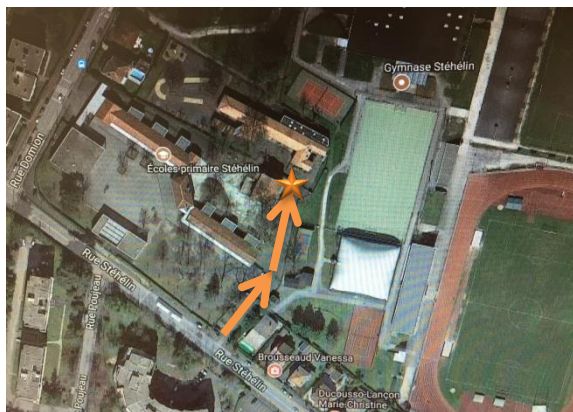

Situation et Accès

Ecole Stéhélin
43 rue Stéhélin
33200 Bordeaux Caudéran

Nadège
06 11 16 34 38

Horaires :
Début de l'accueil :
De **7h45 à 9h30**
Accueil du soir :
17h00 à 18h30

A noter

- **Spectacle et ateliers de Noël** : Samedi 1^{er} décembre
Inscription : www.agja.org dès le 10 novembre
- **Vacances de Noël** : Accueil de loisirs ouverts du 31/12 au 04 /01
Inscriptions sur le portail famille dès le 1^{er} décembre